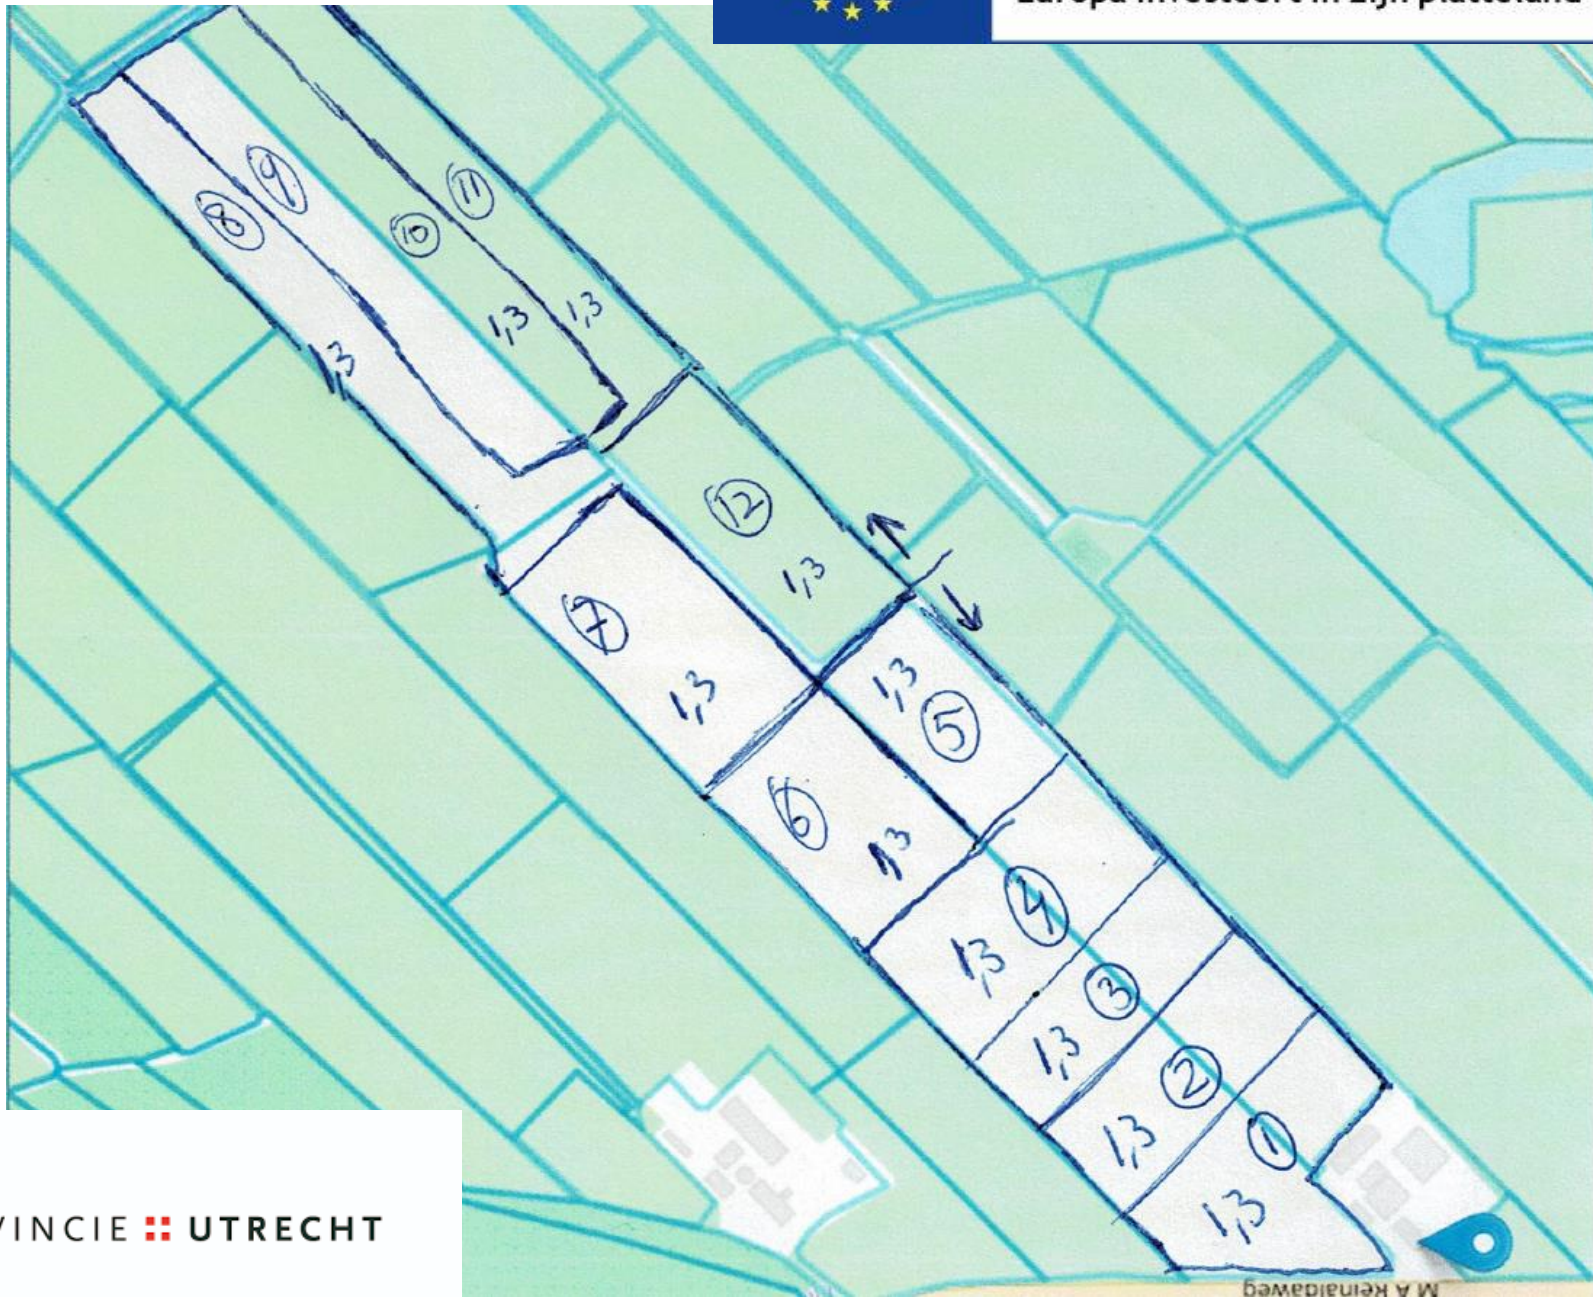

PROVINCIE UTRECHT

M A Reinhardweg