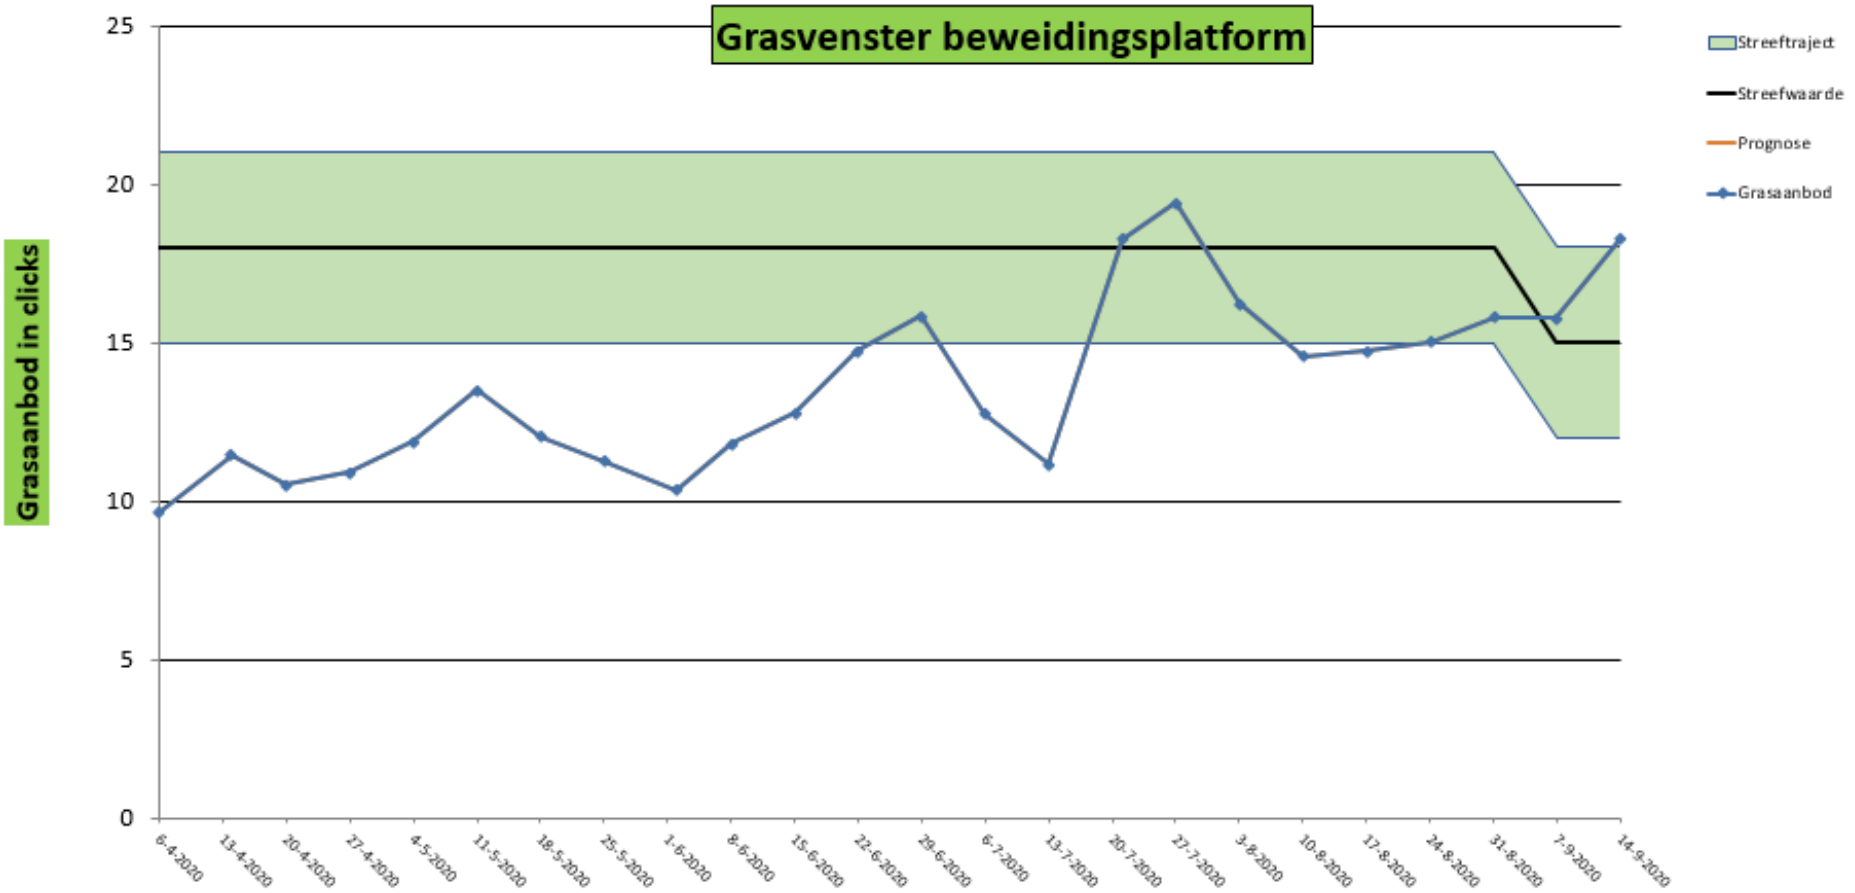

# STUUR ZELF BIJ

5

1. Eenmalig perceelsindeling kiezen
2. Iedere 4/5/6 weken maaien en weideplatform kiezen
3. Dagelijks een nieuw perceel

# WIE GAAT EENVOUDIG, GOED WEIDEN?

PROVINCIE ■ UTRECHT

Europees Landbouwfonds  
voor Plattelandsontwikkeling:  
Europa investeert in zijn platteland

# Cor Reijneveld 2020

PROVINCIE  UTRECHT

Datum

Europees Landbouwfonds  
voor Plattelandsontwikkeling:  
Europa investeert in zijn platteland

# Cor Reijneveld 2020